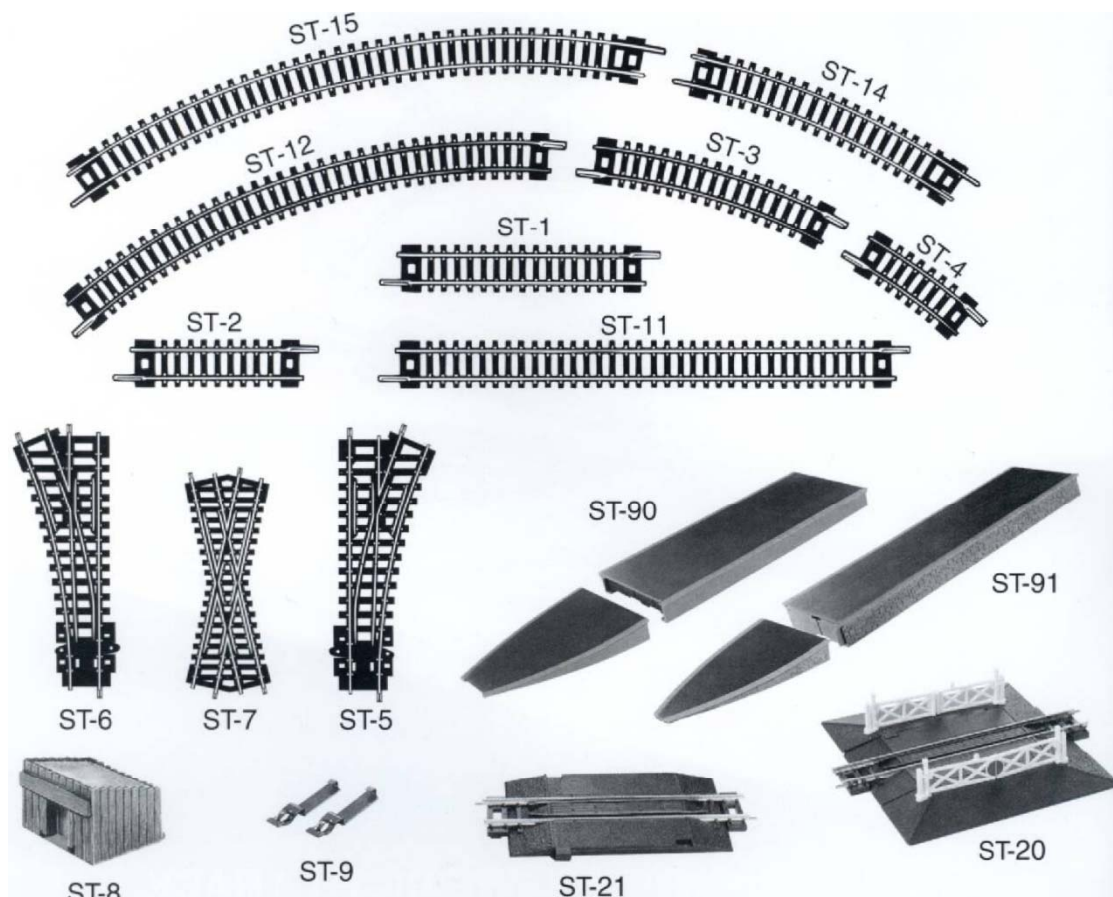

Tous droit réservés Le Petit Train Bleu